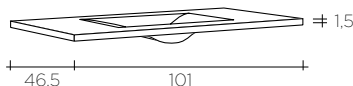

*IVA no incluido

CONJUNTO 100

Espejo 100 x 69 liso

Encimera porcelana
101 X 46,5

- Bajo lavabo
100 CAJON MADERA
guía oculta con
amortiguador hidráulico
- Juego de patas CLASS
incluidas.

Disponible en:

BLANCO
V100BS3