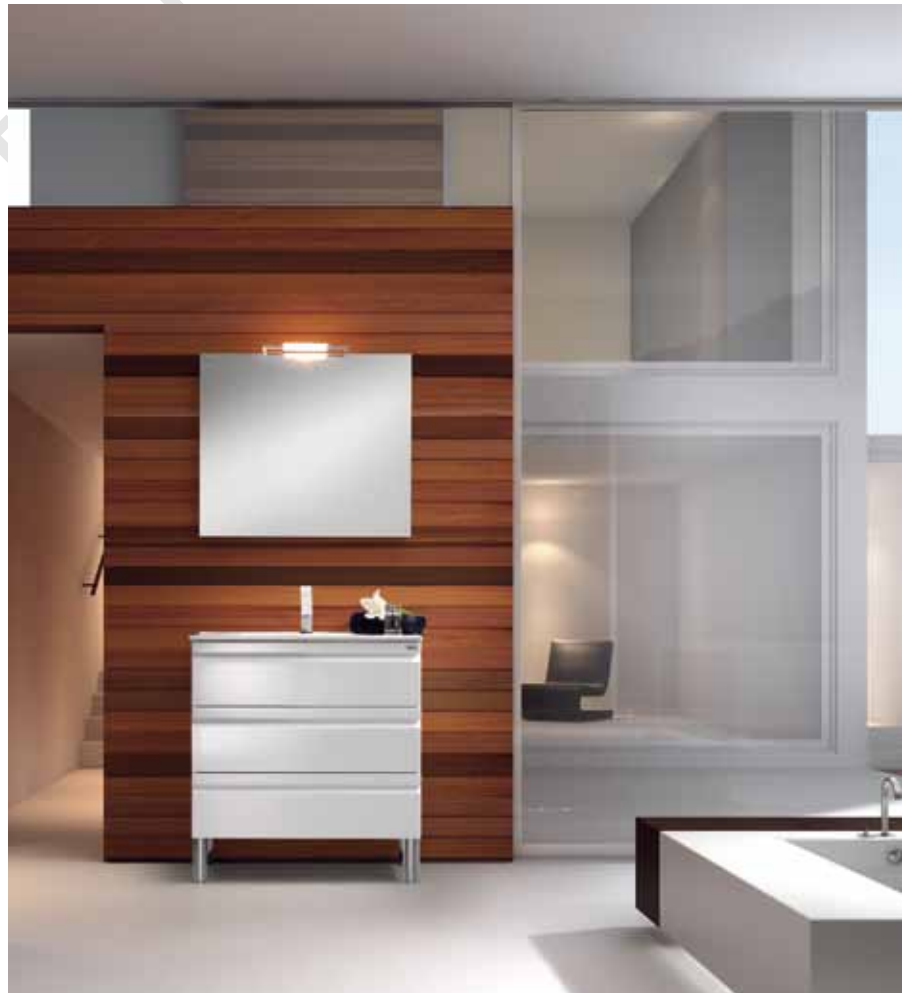

PROMOCIÓN SOLCO-3

desde
549€*
PVR

SOLCO-3 GRIS CAJÓN METÁLICO

- Bajo 80 3 cajones con guía oculta con amortiguador hidráulico
 - Encimera Cristal Pop negro
 - Espejo 80x69 Retro
-

SOLCO-3 BLANCO CAJÓN MADERA

- Bajo 80 3 cajones con guía oculta con amortiguador hidráulico
 - Encimera porcelana
 - Espejo 80x69
-
- Aplique Mixer

SOLCO-3 WENGÉ CAJÓN MADERA

- Bajo 80 3 cajones con guía oculta con amortiguador hidráulico
 - Encimera Carga mineral
 - Espejo 80x69 Retro
-

SOLCO-3 NEGRO CAJÓN METÁLICO

- Bajo 100 2 cajones con guía oculta con amortiguador hidráulico
 - Encimera porcelana
 - Espejo 100x69 Retro
-

CONJUNTO 80

Espejo 80 x 69 liso

Encimera porcelana
81 X 46,5

- Bajo lavabo
80 CAJON MADERA
guía oculta con
amortiguador hidráulico
- Juego de patas CLASS
incluidas.