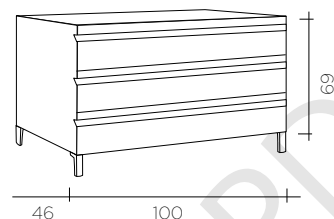

*IVA no incluido

CONJUNTO 100

Espejo 100 x 69 liso

Encimera porcelana
101 X 46,5

- Bajo lavabo
100 CAJON MADERA
guía oculta con
amortiguador hidráulico
- Juego de patas CLASS
incluidas.

Disponible en:

BLANCO
V100BS3