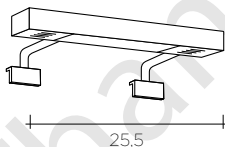

MIXER
Halógena R7S
100W 230V 50Hz
Clase 1 IP20
VA70000007

PVR
39€

Precio Recomendado

Para variaciones en los elementos que componen los conjuntos consultar precios.
Accesorios y auxiliares consultar catálogo general.

*IVA no incluido