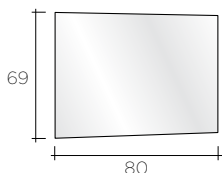

- Bajo 80 3 cajones con guía oculta con amortiguador hidráulico
 - Encimera porcelana
 - Espejo 80x69
-
- Aplique Mixer

SOLCO-3 WENGÉ CAJÓN MADERA

- Bajo 80 3 cajones con guía oculta con amortiguador hidráulico
 - Encimera Carga mineral
 - Espejo 80x69 Retro
-

SOLCO-3 NEGRO CAJÓN METÁLICO

- Bajo 100 2 cajones con guía oculta con amortiguador hidráulico
 - Encimera porcelana
 - Espejo 100x69 Retro
-

CONJUNTO 80

Espejo 80 x 69 liso

Encimera porcelana
81 X 46,5

- Bajo lavabo
80 CAJON MADERA
guía oculta con
amortiguador hidráulico
- Juego de patas CLASS
incluidas.