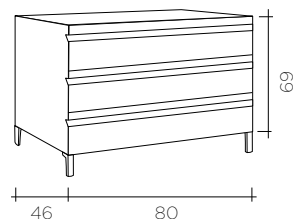

SOLCO-3 NEGRO CAJÓN METÁLICO

- Bajo 100 2 cajones con guía oculta con amortiguador hidráulico
 - Encimera porcelana
 - Espejo 100x69 Retro
-

CONJUNTO 80

Espejo 80 x 69 liso

Encimera porcelana
81 X 46,5

- Bajo lavabo
80 CAJON MADERA
guía oculta con
amortiguador hidráulico
- Juego de patas CLASS
incluidas.