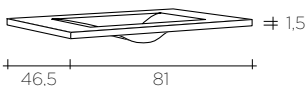

SOLCO-3 NEGRO CAJÓN METÁLICO

- Bajo 100 2 cajones con guía oculta con amortiguador hidráulico
 - Encimera porcelana
 - Espejo 100x69 Retro
-

CONJUNTO 80

Espejo 80 x 69 liso

Encimera porcelana
81 X 46,5

- Bajo lavabo
80 CAJON MADERA
guía oculta con
amortiguador hidráulico
- Juego de patas CLASS
incluidas.