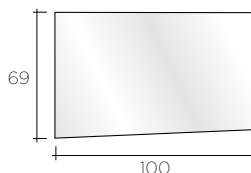

*IVA no incluido

CONJUNTO 100

Espejo 100 x 69 liso

Encimera porcelana
101 X 46,5

- Bajo lavabo
100 CAJON MADERA
guía oculta con
amortiguador hidráulico
- Juego de patas CLASS
incluidas.

Disponible en:

BLANCO
V100BS3